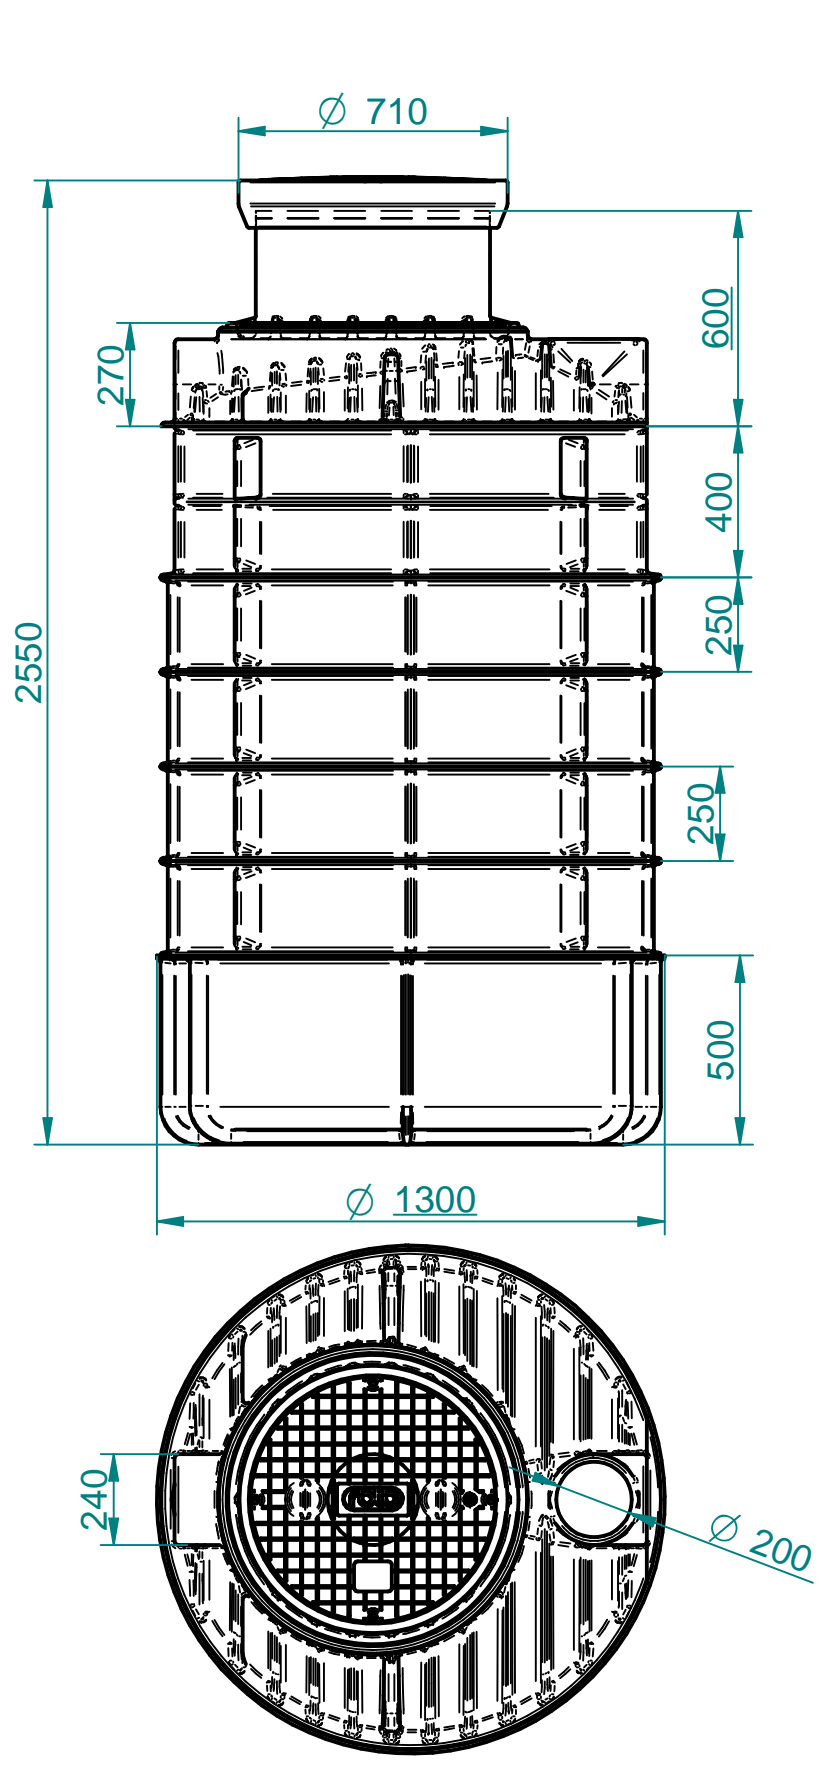

Za tehnične risbe si pridržujemo pravico do spremembe

		Splošne tolerance		Površinska hrapavost		Merilo 1:20	Masa 115 [kg]	Standard
		SIST ISO 8015				Material, dimenzije, surovec		
		Datum		Ime		Naziv		
		Izdel.		JakaG		RoCko 2300[L]		
		Kontr.				Opombe Volume : 2300 [L] Code : 7100057650		
		K. std.				Številka risbe		
						DEL-011300205003		
Ozn.	Sprememba	Datum	Ime			Osnovna risba	Nadom.	Nadome. z.
						List		L.