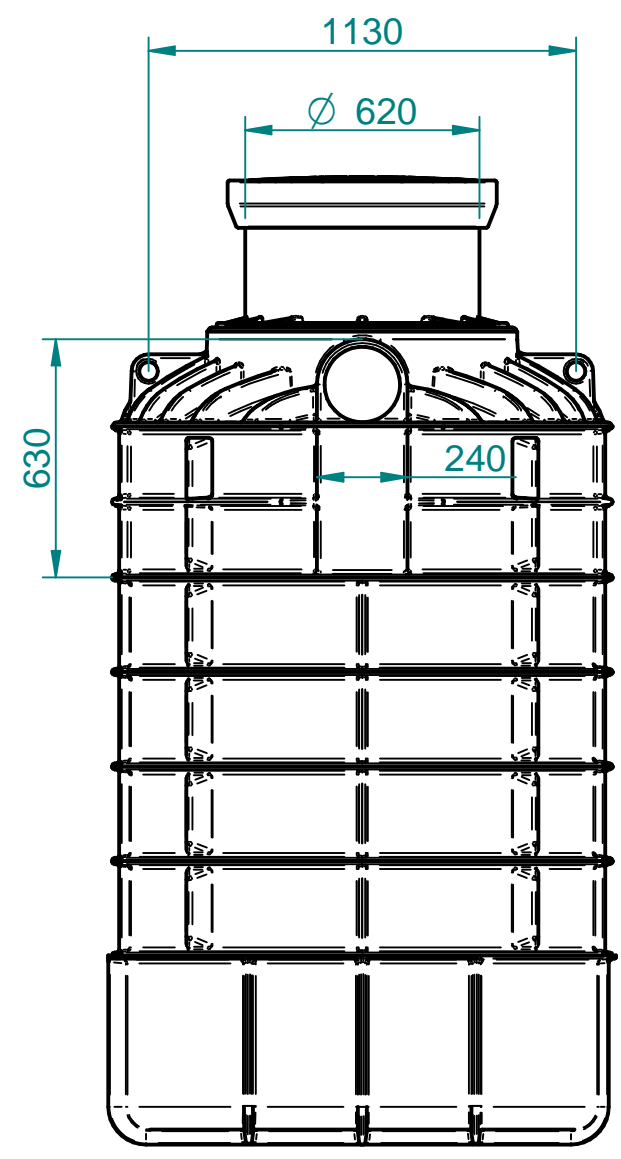

Za tehnične risbe si pridržujemo pravico do spremembe

		Splošne tolerance		Površinska hrapavost		Merilo 1:20	Masa 115 [kg]	Standard
		SIST ISO 8015				Material, dimenzije, surovec		
		Datum		Ime		Naziv		
		Izdel.		JakaG		RoCko 2300[L]		
		Kontr.				Opombe Volume : 2300 [L] Code : 7100057650		
		K. std.				Številka risbe		
						DEL-011300205003		
Ozn.	Sprememba	Datum	Ime			Osnovna risba	Nadom.	Nadome. z.
						List		L.