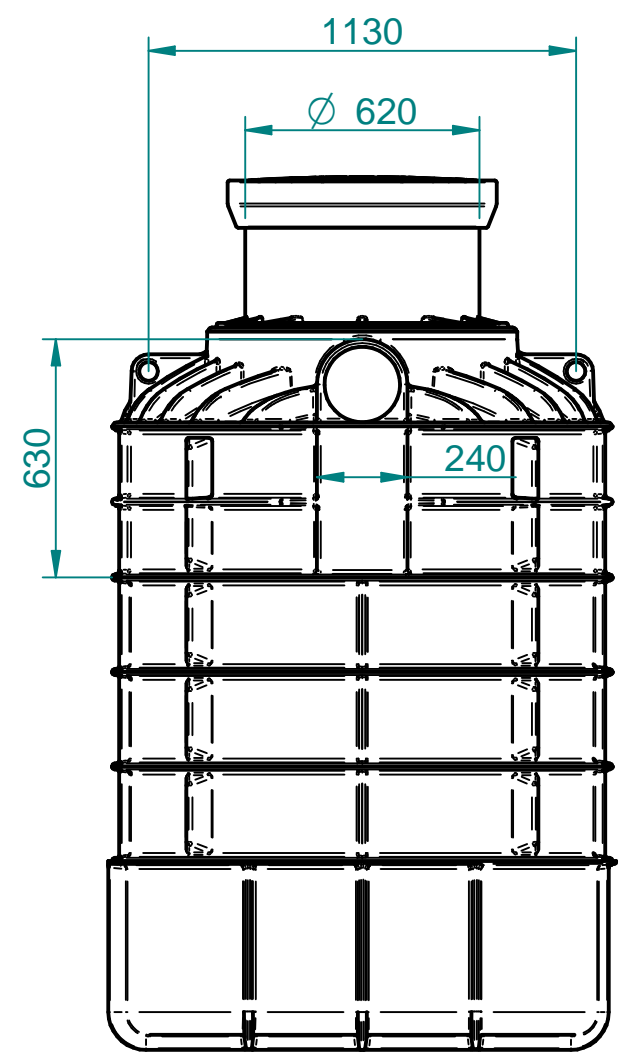

Za tehnične risbe si pridržujemo pravico do spremembe

		Splošne tolerance		Površinska hrapavost		Merilo 1:20	Masa 95 [kg]	Standard
		SIST ISO 8015				Material, dimenzije, surovec		
		Datum		Ime		Naziv		
		Izdel.		JakaG		RoCko 2000[L]		
		Kontr.				Opombe Volume : 2000 [L] Code : 7100057640		
		K. std.				Številka risbe		
						DEL-011300205003		
Ozn.	Sprememba	Datum	Ime			Osnovna risba	Nadom.	Nadome. z.
						List		L.