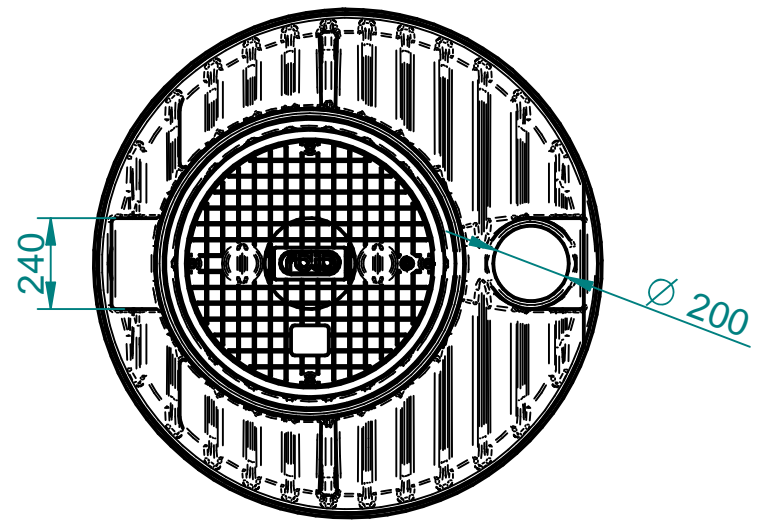

Za tehnične risbe si pridržujemo pravico do spremembe

		Splošne tolerance		Površinska hrapavost		Merilo 1:20	Masa 95 [kg]	Standard
		SIST ISO 8015				Material, dimenzije, surovec		
		Datum		Ime		Naziv		
		Izdel.		JakaG		RoCko 2000[L]		
		Kontr.				Opombe Volume : 2000 [L] Code : 7100057640		
		K. std.				Številka risbe		
						DEL-011300205003		
Ozn.	Sprememba	Datum	Ime			Osnovna risba	Nadom.	Nadome. z.
						List		L.