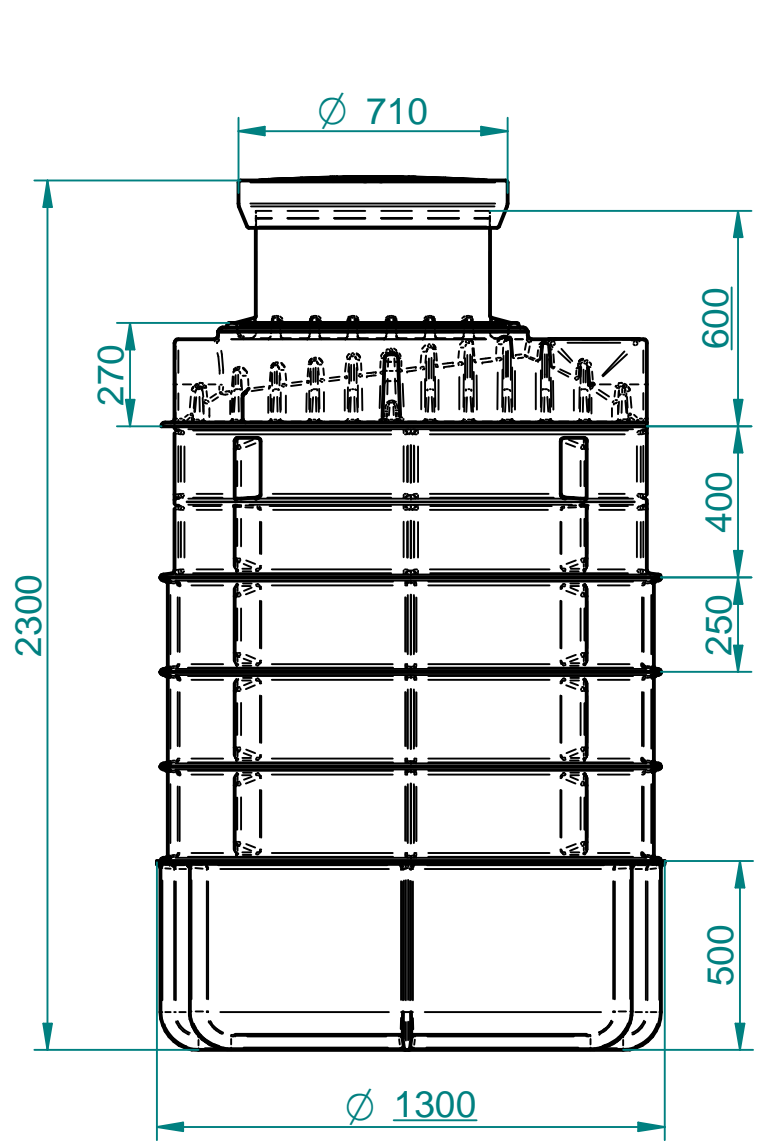

Za tehnične risbe si pridržujemo pravico do spremembe

		Splošne tolerance		Površinska hrapavost		Merilo 1:20	Masa 95 [kg]	Standard
		SIST ISO 8015				Material, dimenzije, surovec		
		Datum		Ime		Naziv		
		Izdel.		JakaG		RoCko 2000[L]		
		Kontr.				Opombe Volume : 2000 [L] Code : 7100057640		
		K. std.				Številka risbe		
						DEL-011300205003		
Ozn.	Sprememba	Datum	Ime			Osnovna risba	Nadom.	Nadome. z.
						List		L.