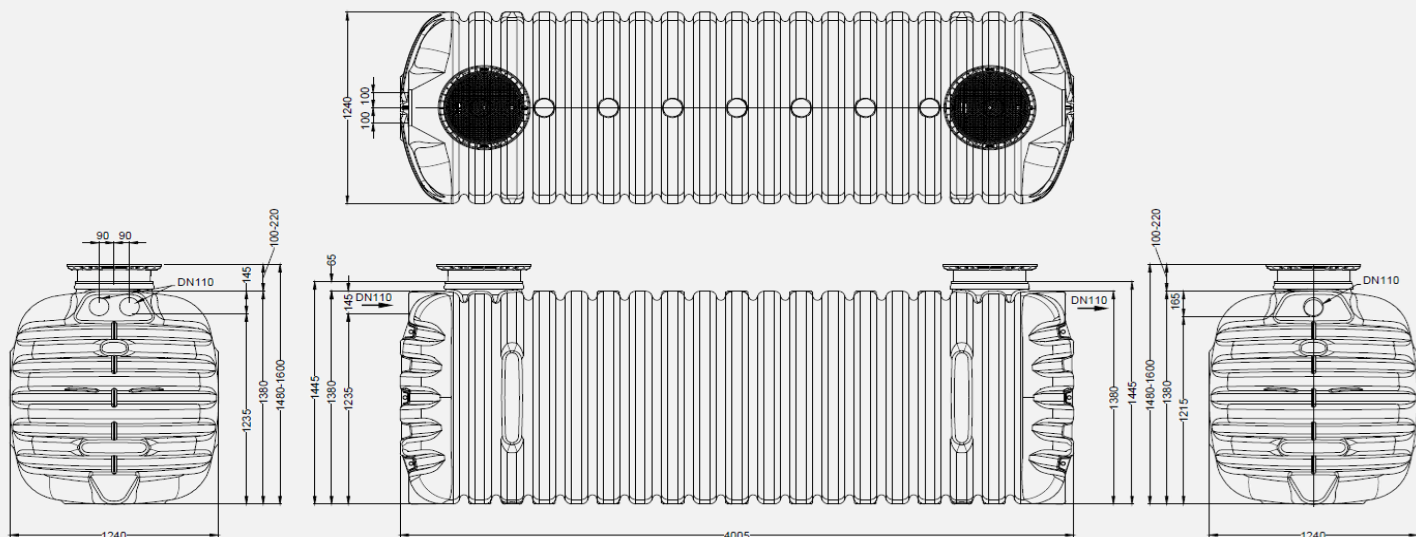

# Fosa Séptica OneZero Compact 5.000L

Código A01633

## DATOS TÉCNICOS

Volumen total	5000L
Material	PE
Diámetro bocas	DN 400
Número bocas	2
Medidas (LxAxh)	4005mm x 1240mm x 1480 - 1600mm
Peso	193kg

## INCLUYE

Fosa Séptica Compact 5000L
2 Cubiertas transitables por peatones
Kit de juntas para el montaje del depósito

## OPCIONES

Extensiones de cúpula (250mm - 500mm)