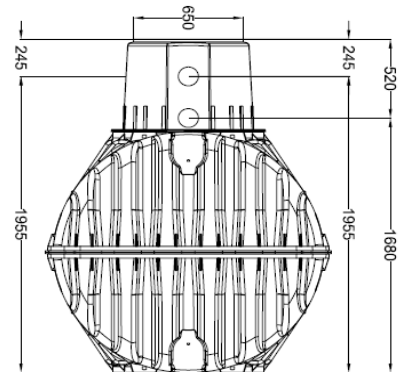

Depósito Carat RS 3.750L

Código 003750

Depósito Carat con cubierta paso peatones

Depósito Carat con cubierta paso vehículos

Depósito GRAF Carat RS 3.750L	
Volumen total	3.750L
Material	PE
Diámetro bocas	DN 600
Número bocas	1
Medidas (LxAxh)	2315mm x 1790mm x 2340-2450mm

INCLUYE	Depósito Carat RS 3.750L
	1 Cúpula Maxi
	1 Cubierta telescópica transitable por peatones
	Kit de juntas para el montaje del depósito

OPCIONES

CUBIERTA FUNDICIÓN PARA PASO VEHÍCULOS	CÚPULA MINI
--	-------------