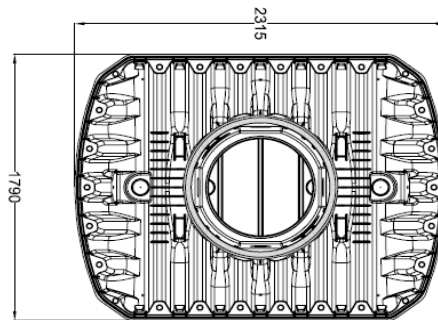

Depósito Carat RS 3.750L

Código 003750

Depósito Carat con cubierta paso peatones

Depósito Carat con cubierta paso vehículos

Depósito GRAF Carat RS 3.750L	
Volumen total	3.750L
Material	PE
Diámetro bocas	DN 600
Número bocas	1
Medidas (LxAxh)	2315mm x 1790mm x 2340-2450mm

INCLUYE	Depósito Carat RS 3.750L
	1 Cúpula Maxi
	1 Cubierta telescópica transitable por peatones
	Kit de juntas para el montaje del depósito

OPCIONES

CUBIERTA FUNDICIÓN PARA PASO VEHÍCULOS	CÚPULA MINI
--	-------------