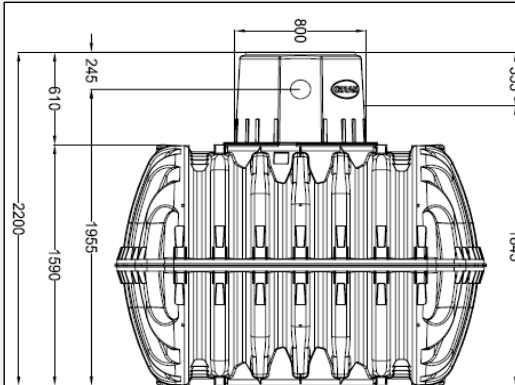

Depósito Carat RS 3.750L

Código 003750

Depósito Carat con cubierta paso peatones

Depósito Carat con cubierta paso vehículos

Depósito GRAF Carat RS 3.750L	
Volumen total	3.750L
Material	PE
Diámetro bocas	DN 600
Número bocas	1
Medidas (LxAxh)	2315mm x 1790mm x 2340-2450mm

INCLUYE	Depósito Carat RS 3.750L
	1 Cúpula Maxi
	1 Cubierta telescópica transitable por peatones
	Kit de juntas para el montaje del depósito

OPCIONES

CUBIERTA FUNDICIÓN PARA PASO VEHÍCULOS	CÚPULA MINI
--	-------------